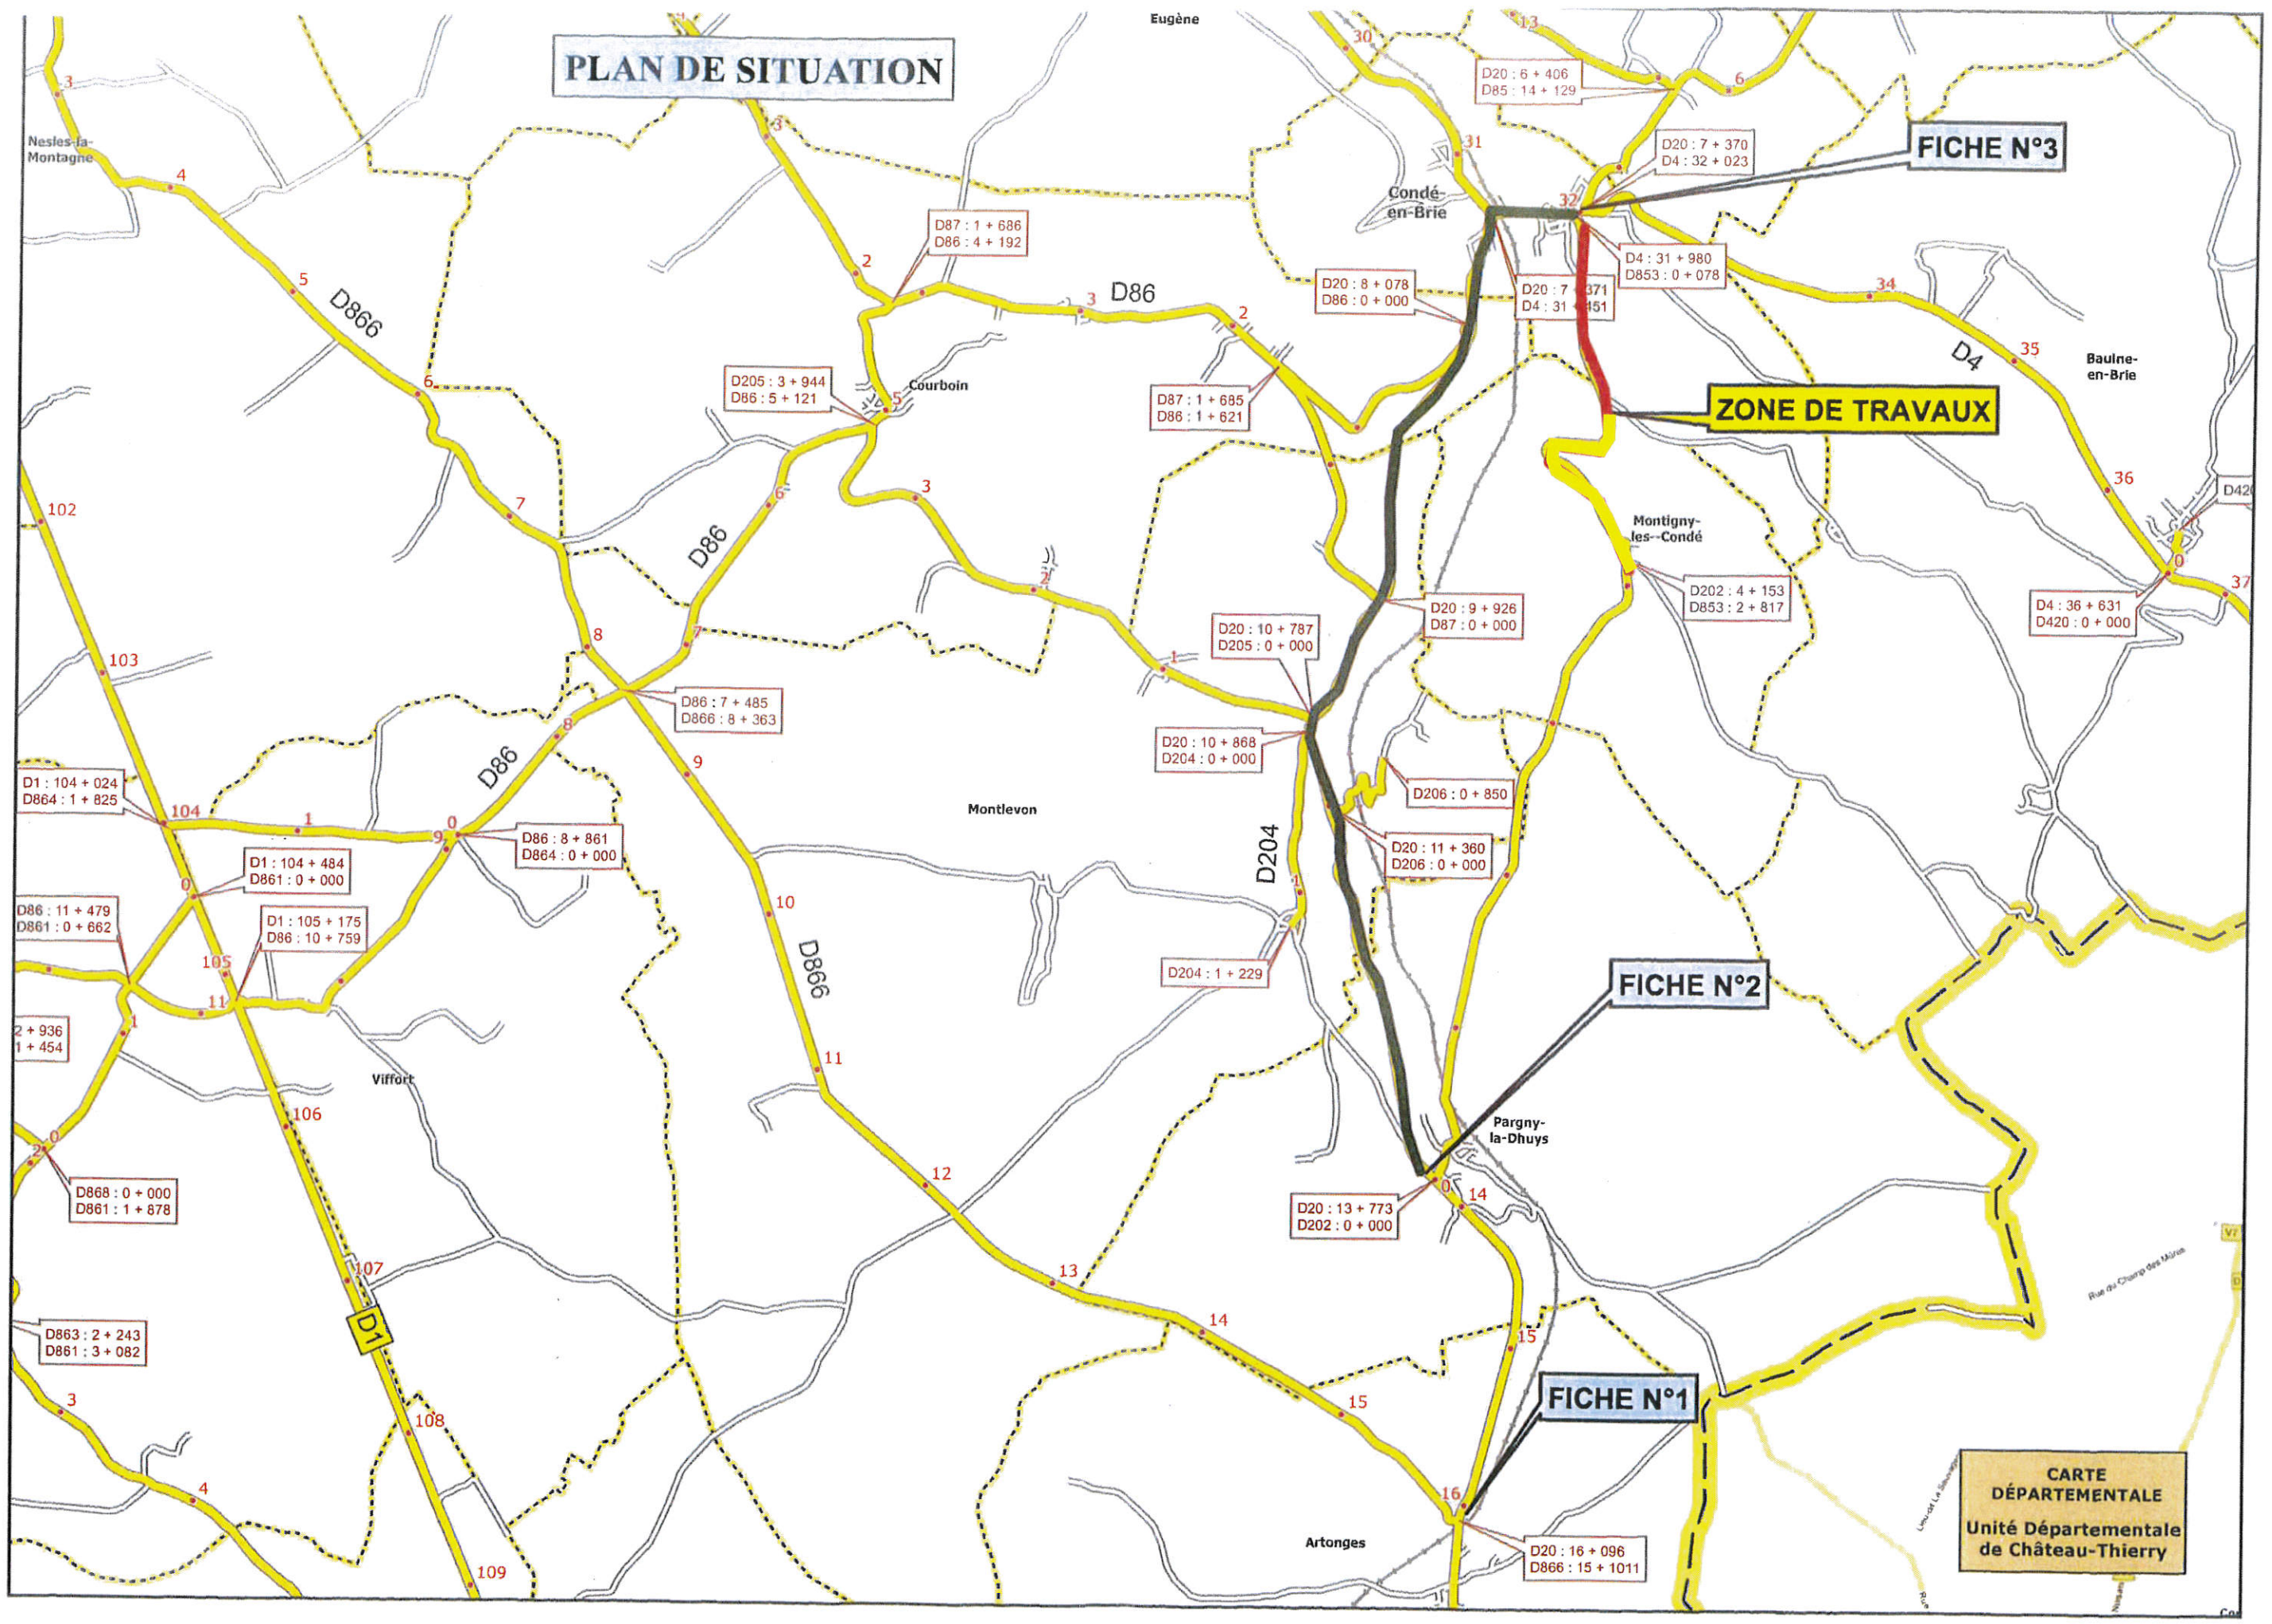

PLAN DE SITUATION

FICHE N°3

ZONE DE TRAVAUX

FICHE N°2

FICHE N°1

CARTE DÉPARTEMENTALE
Unité Départementale
de Château-Thierry